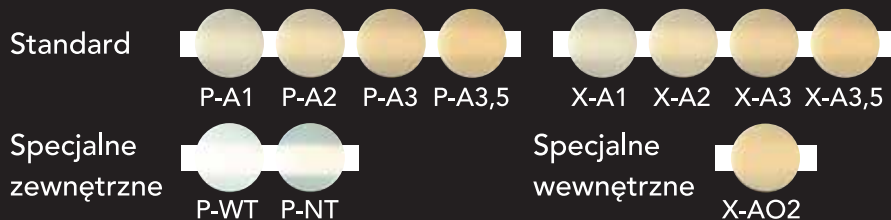

Odcienie Gradia Direct Anterior

Odcienie Gradia Direct Posterior

XBW: do bardzo jasnych wybielonych zębów
BW: do wybielonych zębów
CV: szyjkowy
CVD: szyjkowy ciemny
DT: ciemny przezierny
CT: czysty przezierny
GT: szary przezierny
NT: naturalny przezierny
WT: biały przezierny
CVT: szyjkowy przezierny

Odcienie Gradia Direct Flo i LoFlo

Odcienie Standard i Specjalne wewnętrzne oparte są na kolorniku Vita®.

Klasa I i II

Klasa III i IV

Klasa V

Odcienie	A1	A2	A3	A3.5	A4	B1	B2	B3	C3
Specjalne wewnętrzne	BW	AO2	AO3	AO3	AO4	BW	AO2	AO3	AO4
Standard	A1	A2	A3	A3.5	A4	B1	B2	B3	C3
Specjalne zewnętrzne	WT	DT	DT	DT	DT	WT	WT	DT	DT